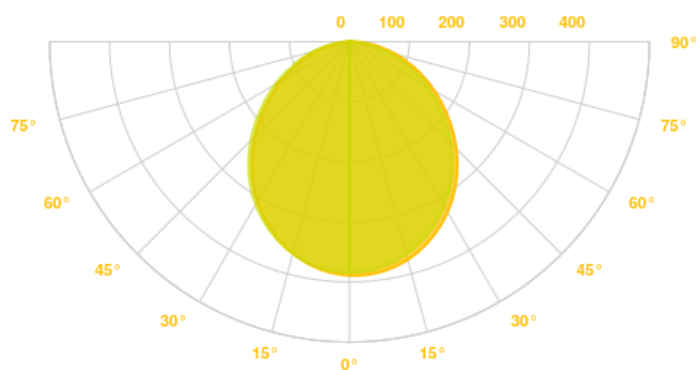

## VLASTNOSTI PRODUKTU

Výkon svietidla 18W

Svetelný tok 1530lm

Teplota svetla 4000-4300K

Uhol vyžarovania 180°

Životnosť 30000h

Napájacie napätie 230V/ 50-60Hz

Možnosti montáže Zapustená

## VYŽAROVACIA KRIVKA

## DOSTUPNÉ VARIANTY

Interný kód	Výkon	Lumen	Teplota	CRI	IP krytie	Farba	Optika	Ovládanie	Rozmery (cm)
3800131215451	18W	1530lm	4000-4300K	>80	IP40	Biela	180°		D 17 x Š 17 x V 2,5